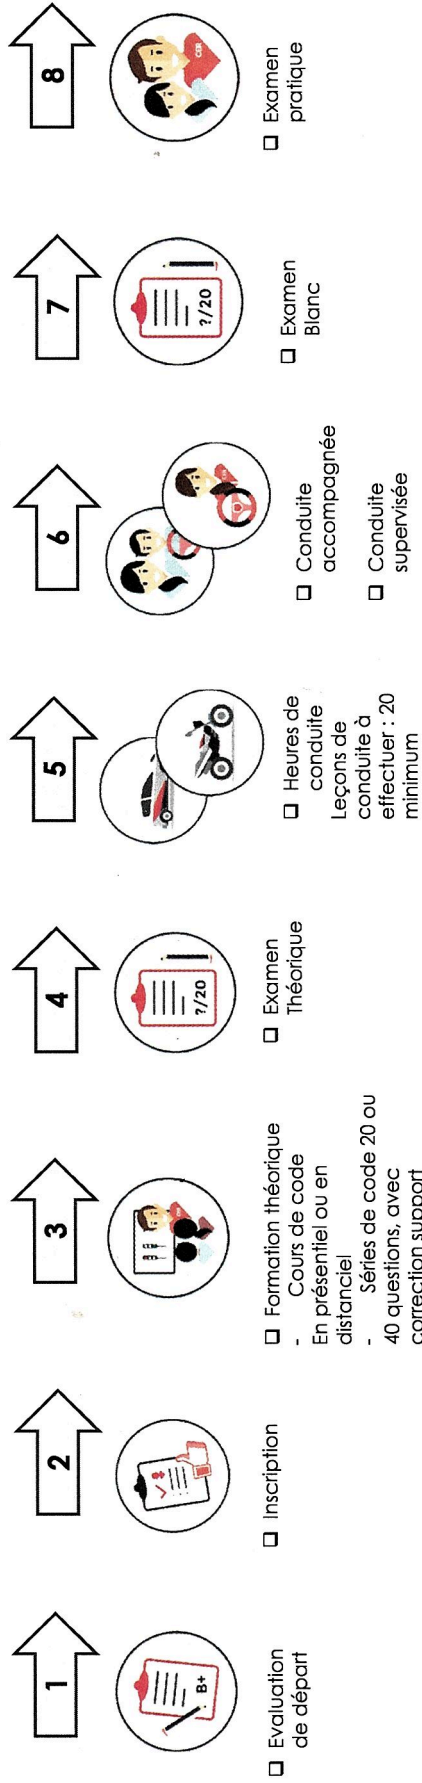

PARCOURS DE FORMATION

THEMES DES COURS DE CODE

LES THEMES OBLIGATOIRES DE LA FORMATION THEORIQUE (SUIVI)

THÈMES :

- L'arrêt et le stationnement
- Les croisements et les dépassements
- La connaissance de la réglementation générale du permis de conduire
- L'éco-conduite
- Les priorités
- Les règles de circulation
- La signalisation
- Les comportements dans les tunnels
- La visibilité
- La prise de conscience des risques
- Le respect des autres usagers – Le partage de l'espace public

PARCOURS THÉORIQUE

La formation théorique portant sur des **questions « d'entraînement au code »** peut être suivie à votre rythme, soit :

- dans l'école de conduite (cf grille des horaires)
- via Internet (code en ligne passrusseau)

PARCOURS PRATIQUE

Pendant la phase pratique, vous serez amené(e) à circuler :

- en ville
- en rase campagne
- sur autoroute
- de nuit

CER L'ÉCOLE DE LA ROUTE

ADRESSE 20 bis Boulevard Denys Puech
12000 RODEZ

MATIN **APRÈS-MIDI**

LUN. 14h00 - 19h30
MAR. 11h00 - 12h00
MER. 14h00 - 18h30
JEU. 11h00 - 12h00
VEN. 11h00 - 12h00
SAM. 11h00 - 12h00

MATIN **APRÈS-MIDI**

LUN. 8h00 - 12h00 13h00 - 20h00
MAR. 8h00 - 12h00 13h00 - 20h00
MER. 8h00 - 12h00 13h00 - 20h00
JEU. 8h00 - 12h00 13h00 - 20h00
VEN. 8h00 - 12h00 12h00 - 20h00
SAM. 8h00 - 12h00 13h00 - 17h00